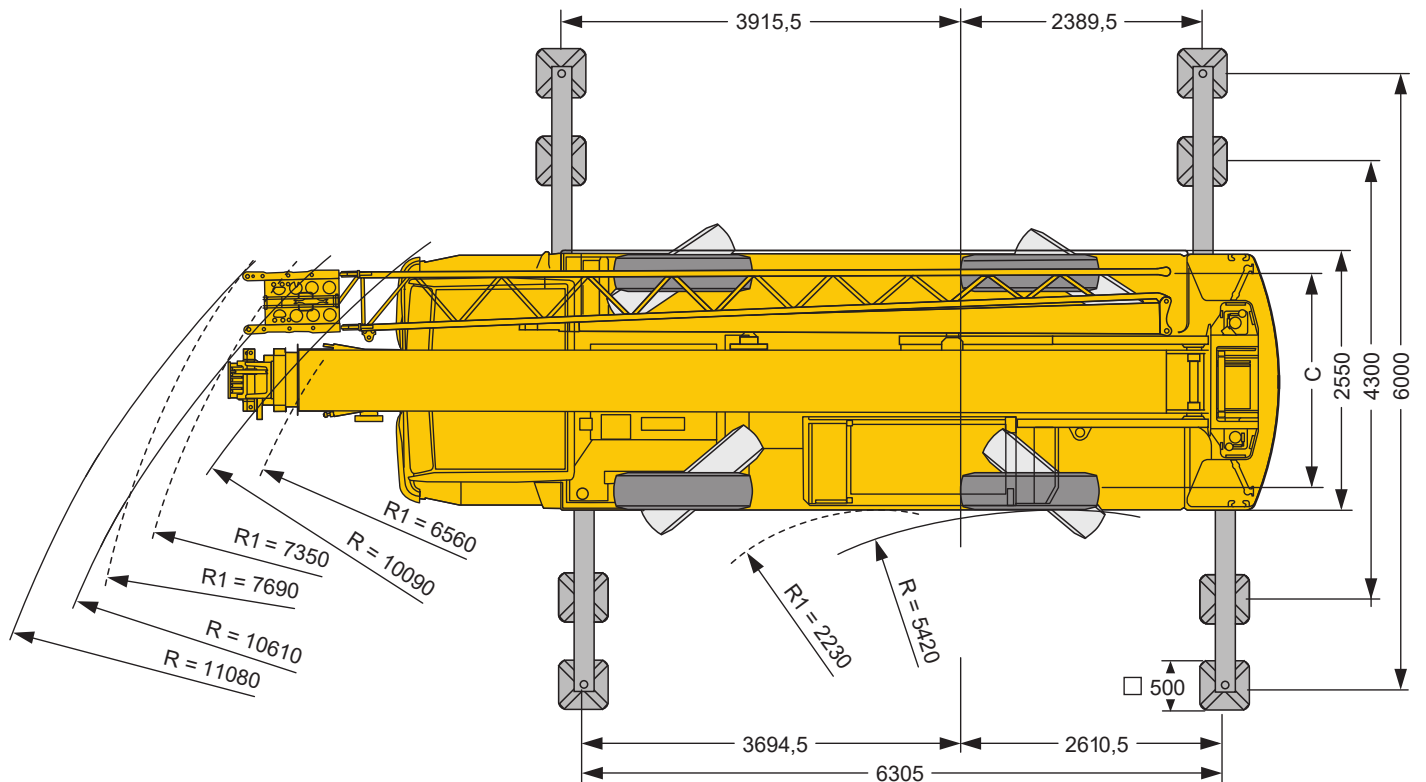

PROKOP

Podnośniki PROKOP Ewelina Prokop
ul. Dworcowa 20c/8, 58-560 Jelenia Góra

tel./fax: +48 507 033 123

www.podnosnikiprokop.pl | podnosnikiprokop@onet.pl

35t

LIEBHERR LTM 1035

**Wymiary
Maße
Dimensions**

Wymiary · Maße · Dimensions

	A	A 100 mm*	B	C	D	E	F	G	H	I	K
14.00 R 25	3550	3450	3445	2113	2884	2554	1598	19°	17°	15°	360
16.00 R 25	3600	3500	3495	2101	2934	2604	1648	21°	19°	17°	410

* abgeseht · lowered