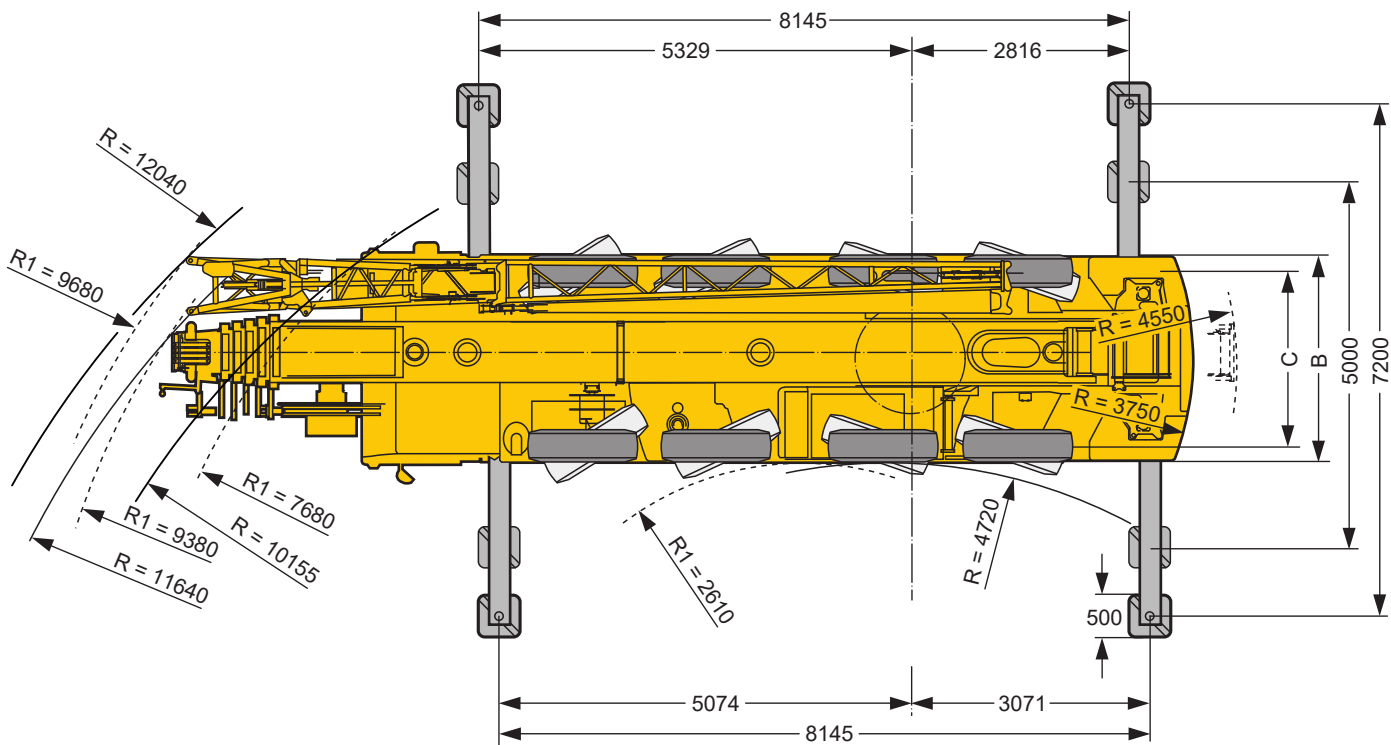

R_i = Allradlenkung · All wheel steering

Wymiary · Maße · Dimensions										
	A	A	B	C	D	E	F	G	H	I
	100 mm*									
14.00 R 25	3750	3650	2500	2117	3650	22°	20°			
16.00 R 25	3800	3700	2700	2267	3700	25°	22°			