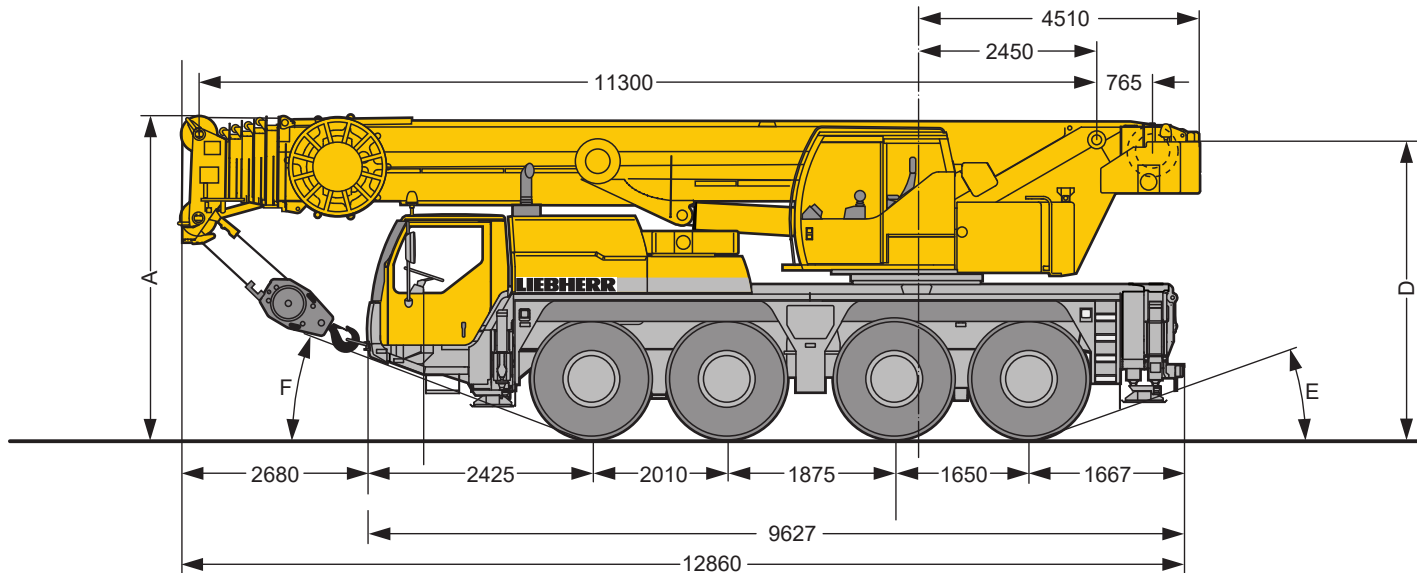

R_i = Allradlenkung · All wheel steering

Wymiary · Maße · Dimensions										
	A	A	B	C	D	E	F	G	H	I
	100 mm*									
14.00 R 25	3750	3650	2500	2117	3650	22°	20°			
16.00 R 25	3800	3700	2700	2267	3700	25°	22°			

* abgesenkt · lowered