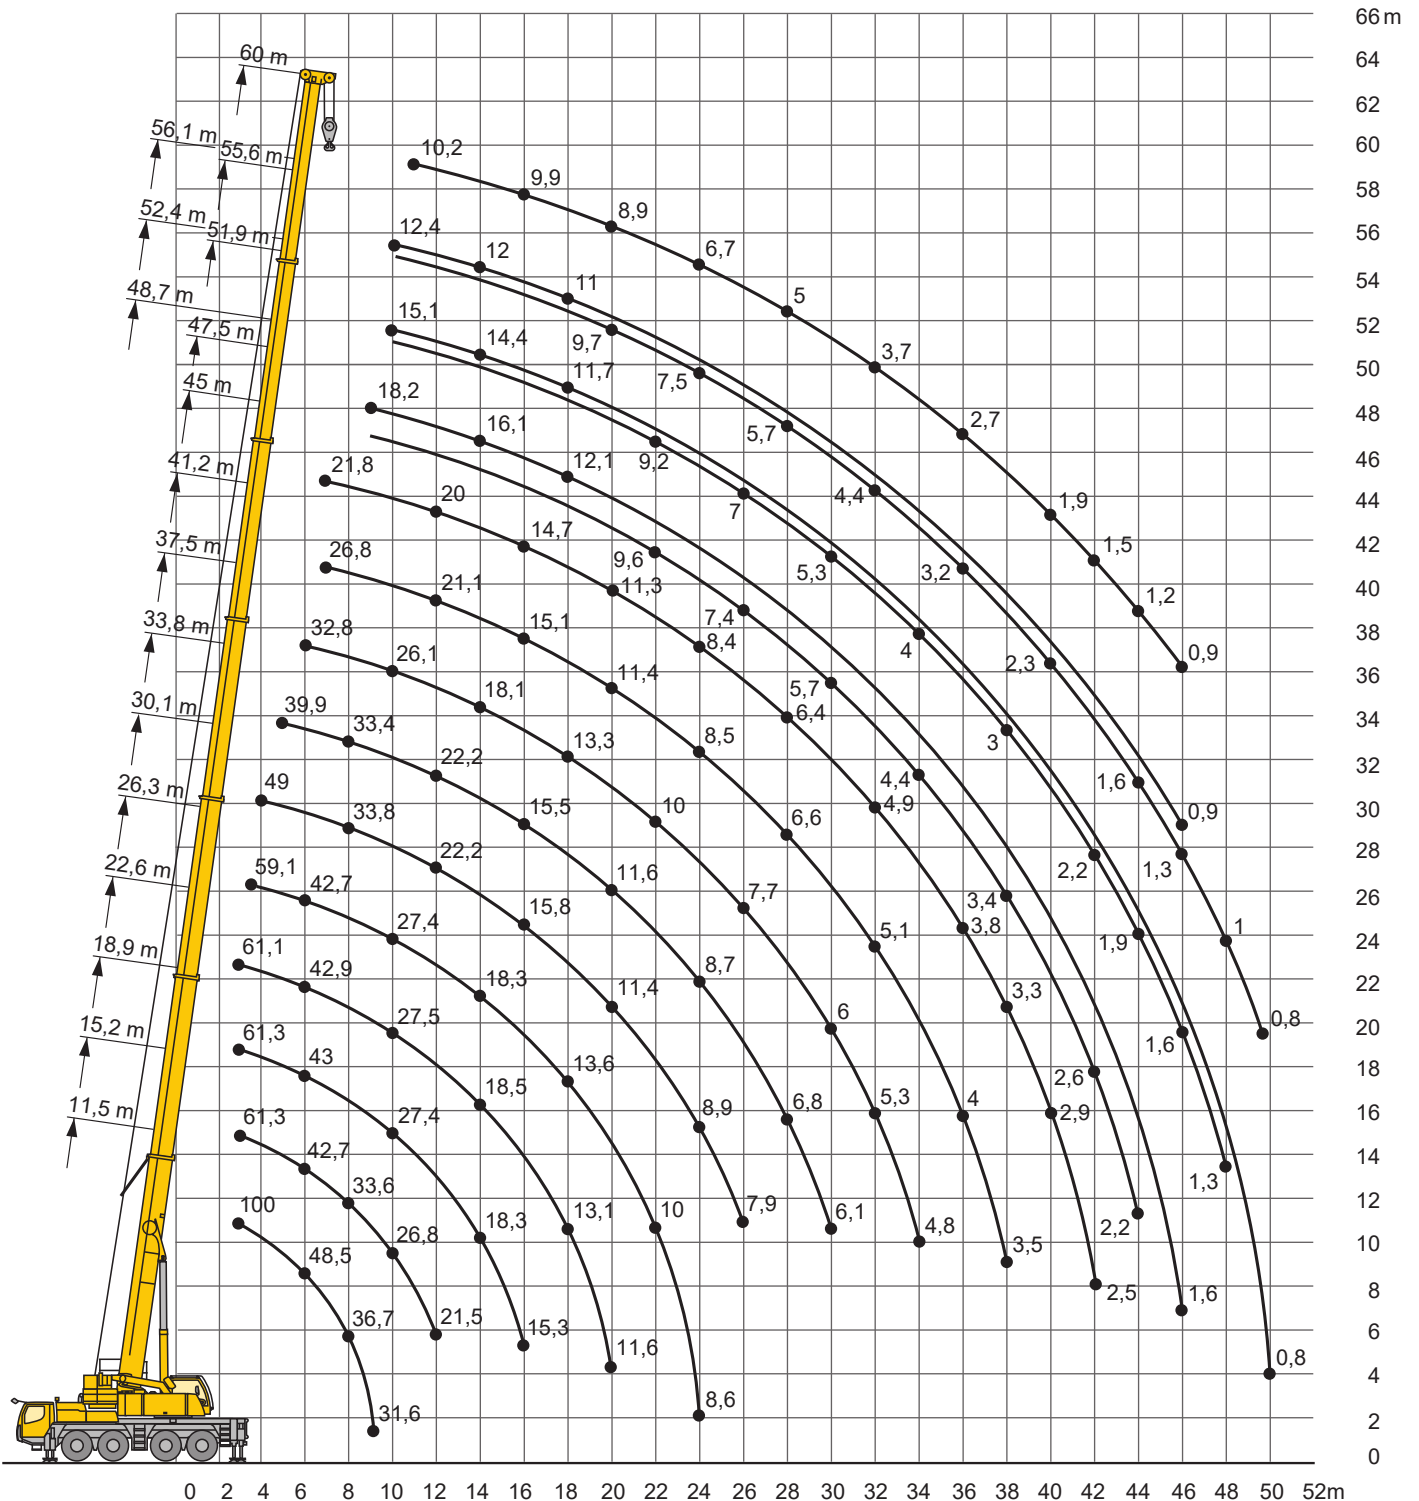

## LIEBHERR LTM 1100

1/2

Tabela udźwignów Lifting heights Hubhöhen

## LIEBHERR LTM 1100