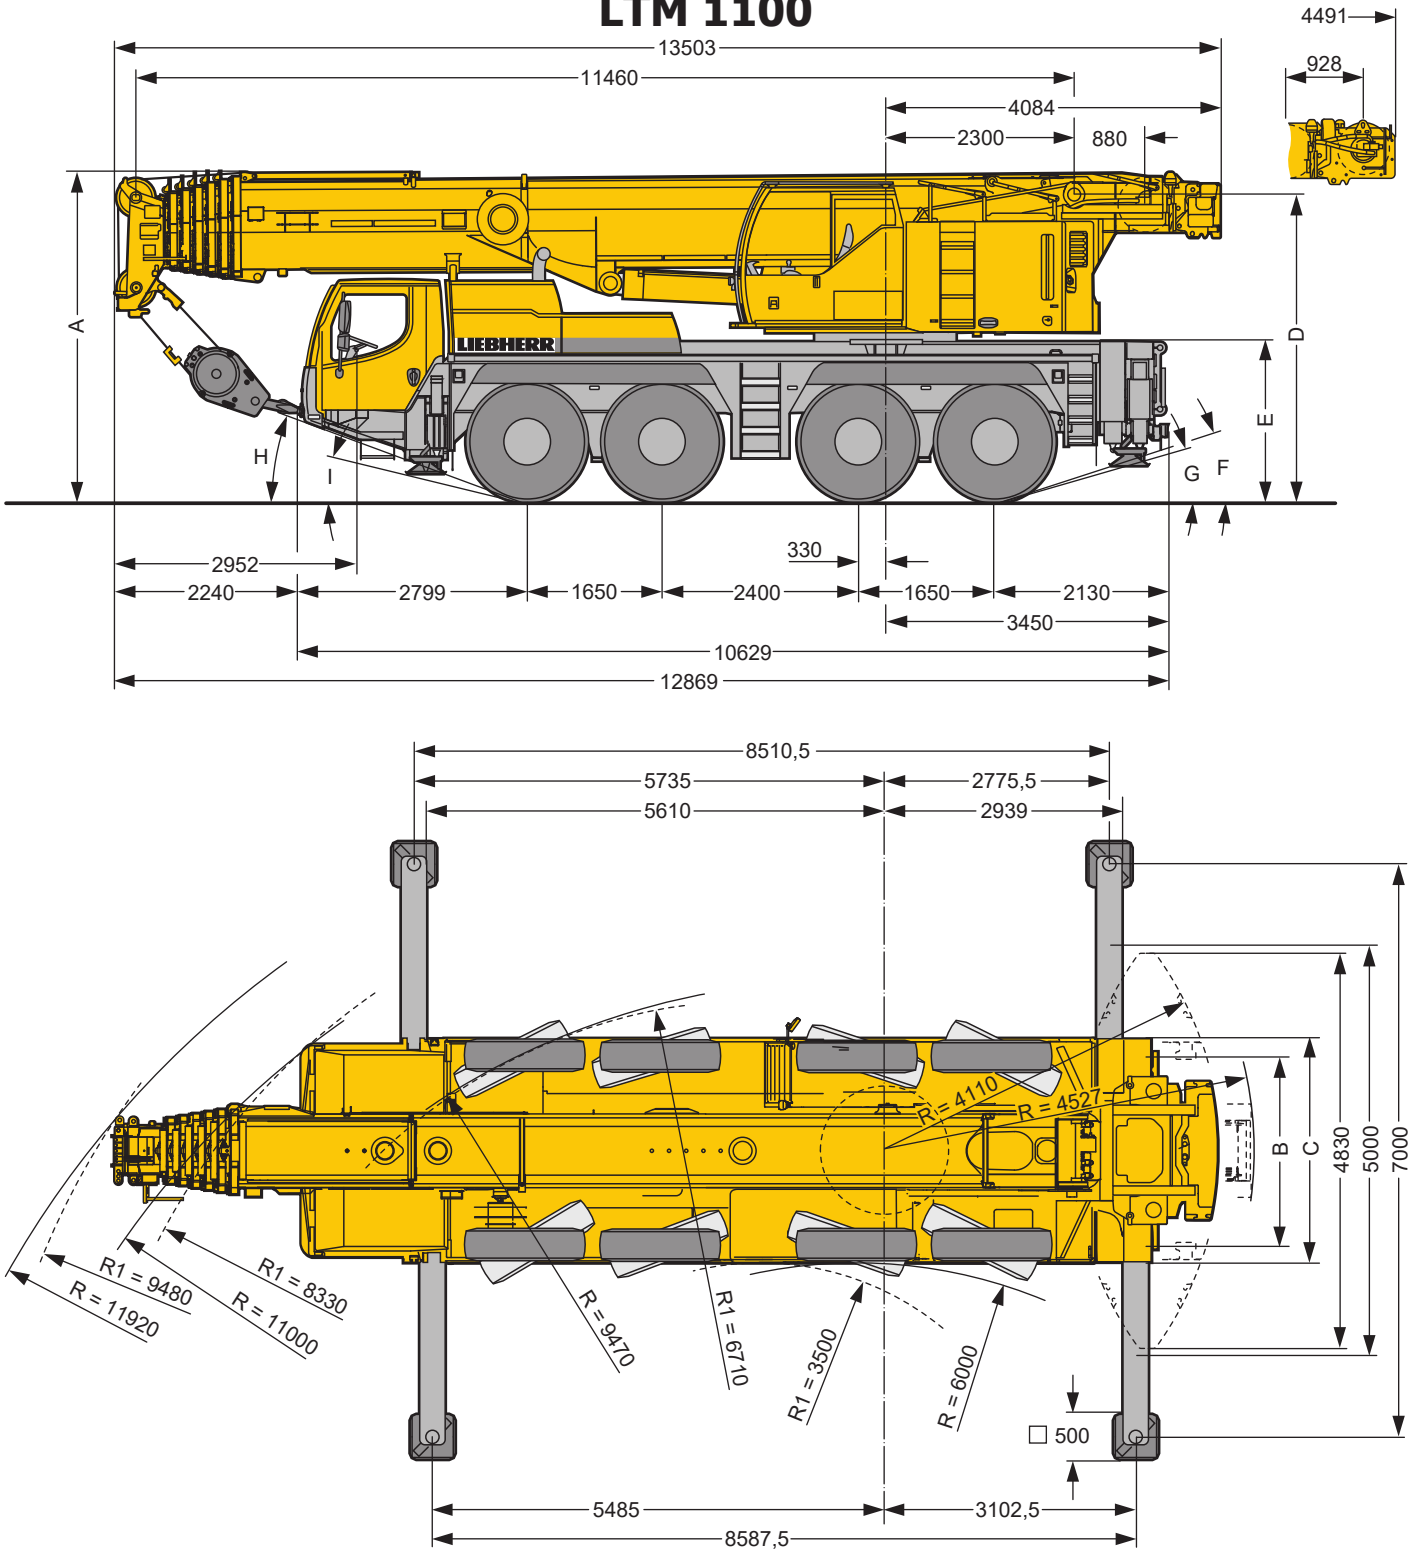

## LIEBHERR LTM 1100

**Wymiary  
Maße  
Dimensions**

R<sub>i</sub> = Allradlenkung · All wheel steering

Wymiary · Maße · Dimensions

	A	B	C	D	E	F	G	H	I
14.00 R 25	3950	2313	2750	3667	1890	16°	12°	19°	13°
16.00 R 25	4000	2301	2750	3717	1940	18°	14°	21°	15°
20.5 R 25	4000	2363	2890	3717	1940	18°	17°	21°	15°