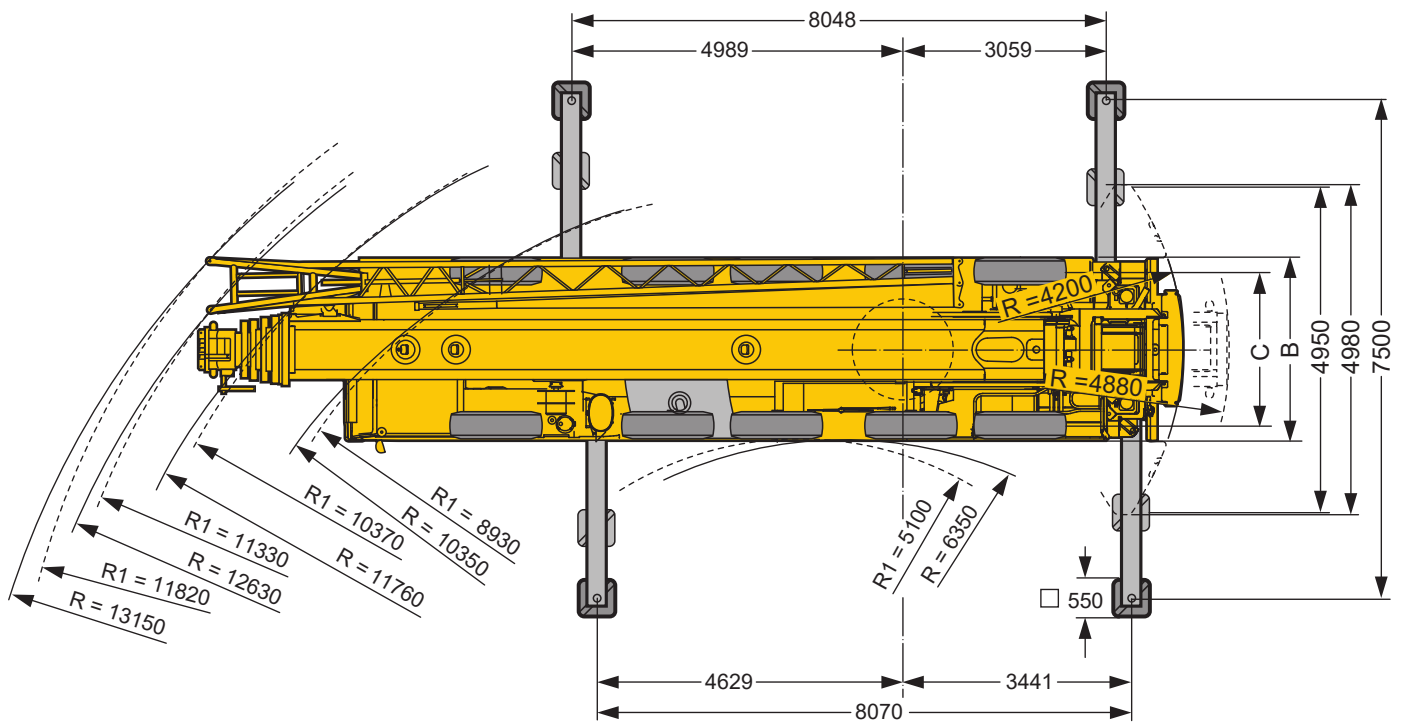

## LIEBHERR LTM 1130

**Wymiary  
Maße  
Dimensions**

R<sub>i</sub> = Allradlenkung · All wheel steering

Wymiary · Maße · Dimensions									
	A	A 100 mm*	B	C	D	E	F	G	H
14.00 R 25	3950	3850	2750	2313	2000	3702	20°	12°	24°
16.00 R 25	4000	3900	2750	2301	2050	3752	22°	14°	26°
20.5 R 25	4000	3900	2850	2323	2050	3752	22°	14°	26°