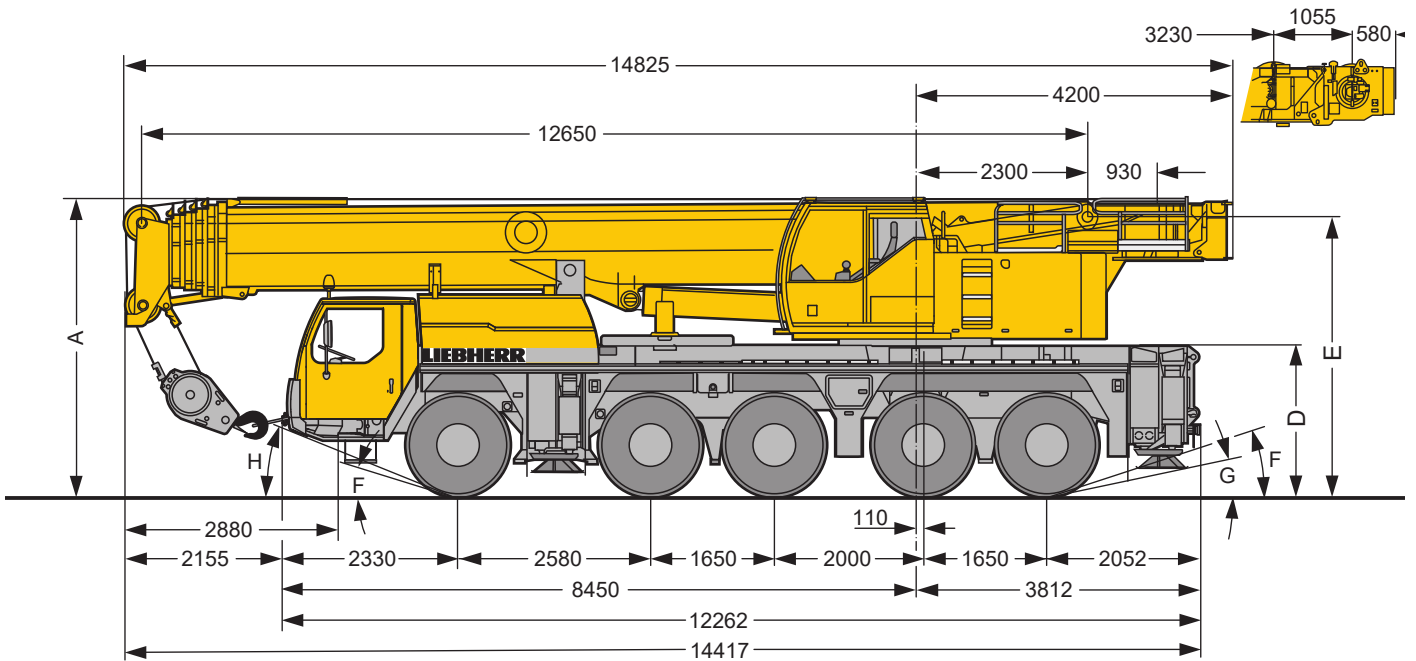

## LIEBHERR LTM 1130

**Wymiary  
Maße  
Dimensions**

R<sub>i</sub> = Allradlenkung · All wheel steering

Wymiary · Maße · Dimensions									
	A	A 100 mm*	B	C	D	E	F	G	H
14.00 R 25	3950	3850	2750	2313	2000	3702	20°	12°	24°
16.00 R 25	4000	3900	2750	2301	2050	3752	22°	14°	26°
20.5 R 25	4000	3900	2850	2323	2050	3752	22°	14°	26°