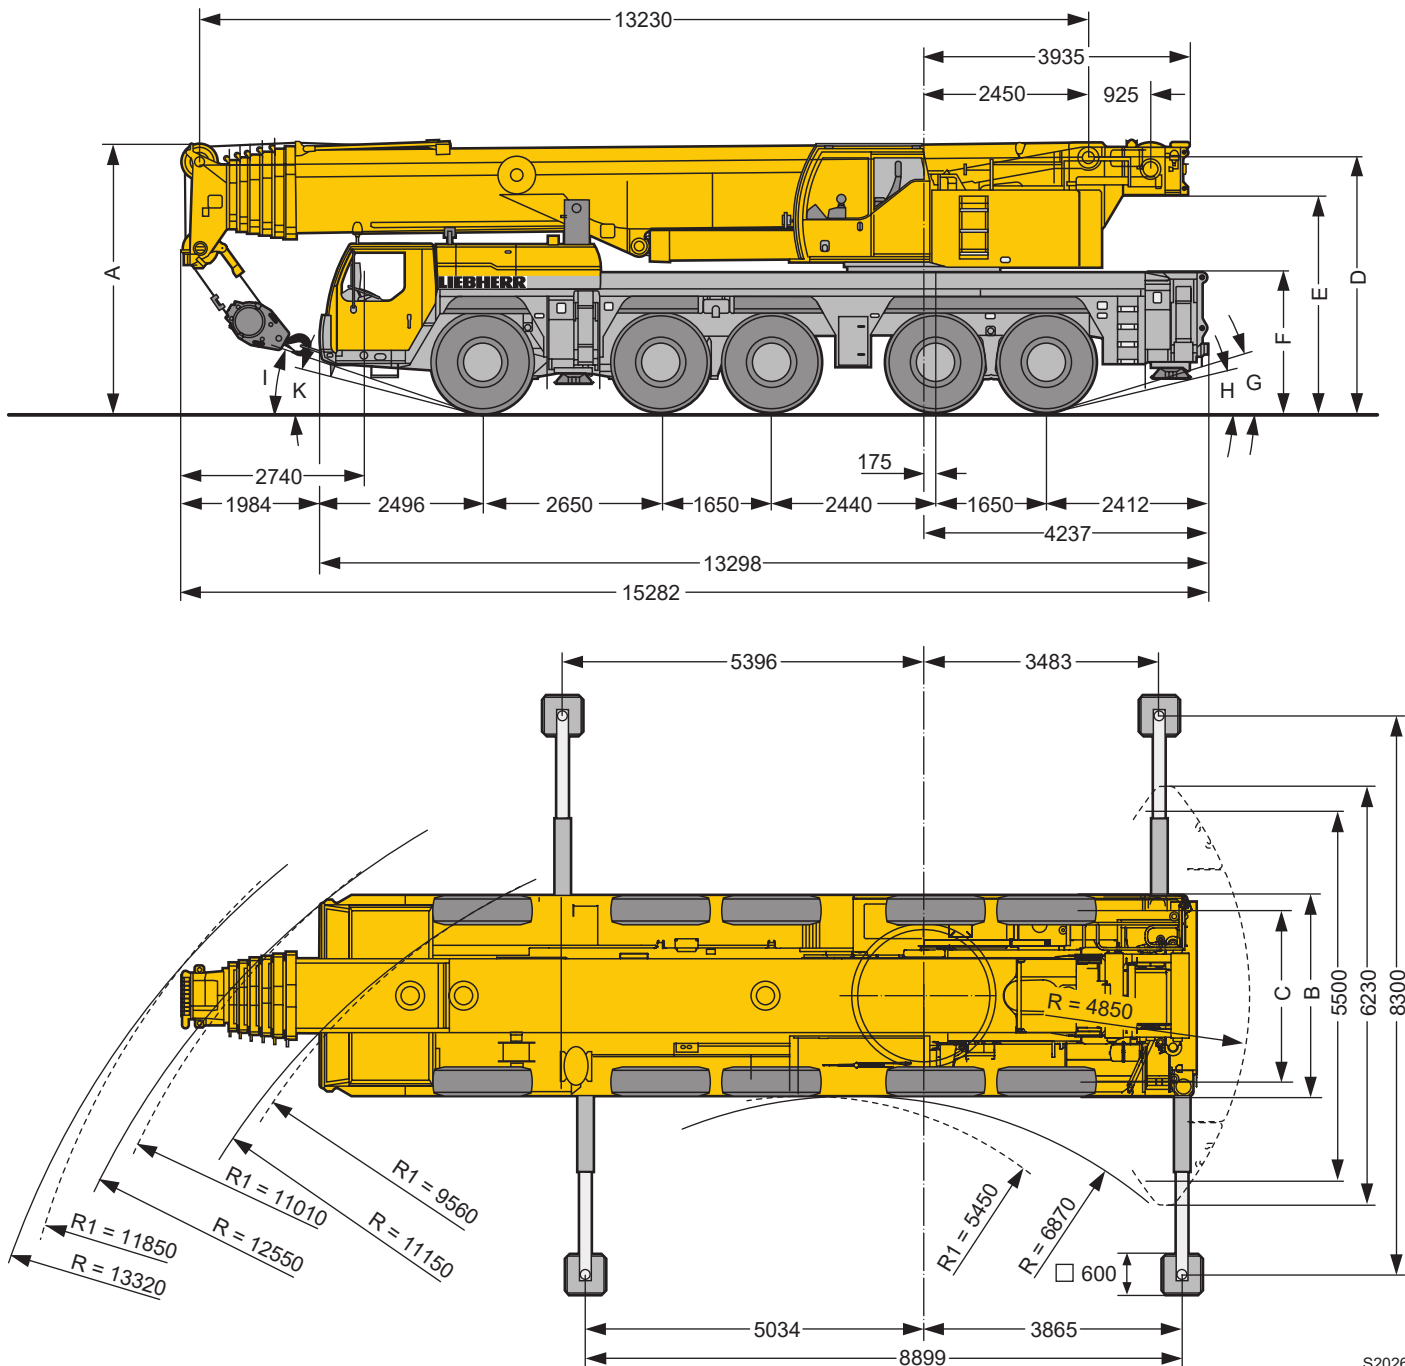

S2026

R₁ = Allradlenkung · All wheel steering

	Wymiary · Maße · Dimensions										
	A	A 150 mm*	B	C	D	E	F	G	H	I	K
385/95 R 25 (14.00 R 25)	3950	3800	3000	2563	3704	3139	2000	15°	12°	18°	14°
445/95 R 25 (16.00 R 25)	4000	3850	3000	2551	3754	3189	2050	17°	14°	20°	16°
525/80 R 25 (20.5 R 25)	4000	3850	3100	2573	3754	3189	2050	17°	14°	20°	16°

* abgesenkt · lowered